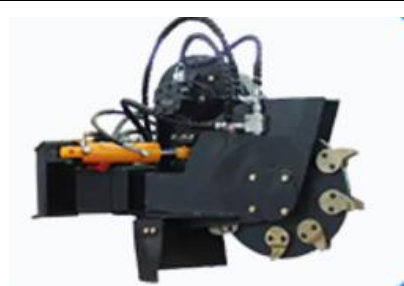

## Multifunkčný minibáger

**Výška: 1260mm**  
**Celková dĺžka (vrátane lyžice): 2350mm**  
**Dĺžka bez lyžice: 1870mm**  
**Celková šírka: 1160mm**  
**Rázvor: 640mm**  
**Celková hmotnosť: 880kg**  
**Menovitá rýchlosť: 3200 ot./min**  
**Tlak hydraulického systému: 17 MPa**  
**Zaťaženie: 420kg**  
**Objem lyžice: 0,17m<sup>3</sup>**  
**Rýchlosť: 0-5 km/h**  
**Kapacita nádrže na hydraulický olej: 26 l**  
**Objem palivovej nádrže: 21 l**  
**Rozsah výšky pracovného zdvihu : 2375mm**  
**Maximálna výška kolíka: 1800mm**  
**Maximálna výška vykládky: 1400mm**  
**Polomer otáčania: 1317mm**  
**Motor: KOOP Euro V diesel**  
**1 ks nakladacia lyžica**

## Vysokozdvížňá vidlica

Rozmery: 1200x1000x870mm  
Hmotnosť: 120kg  
Šírka vidlice: 1000mm  
Max. nosnosť: 700kg

## Snežňá fréza

Rozmery: 1042x740x1025/695mm  
Hmotnosť: 160kg  
Pracovňá šírka : 1000mm  
Max. pracovňá výška: 330mm

## Odstraňovač pňov

Rozmery: 951x718x704mm  
Hmotnosť: 200kg  
Šírka lyžice: 200mm  
Max. výška pňa: 650mm  
Max. hĺbka rezu: 330mm  
Počet zubov: 16