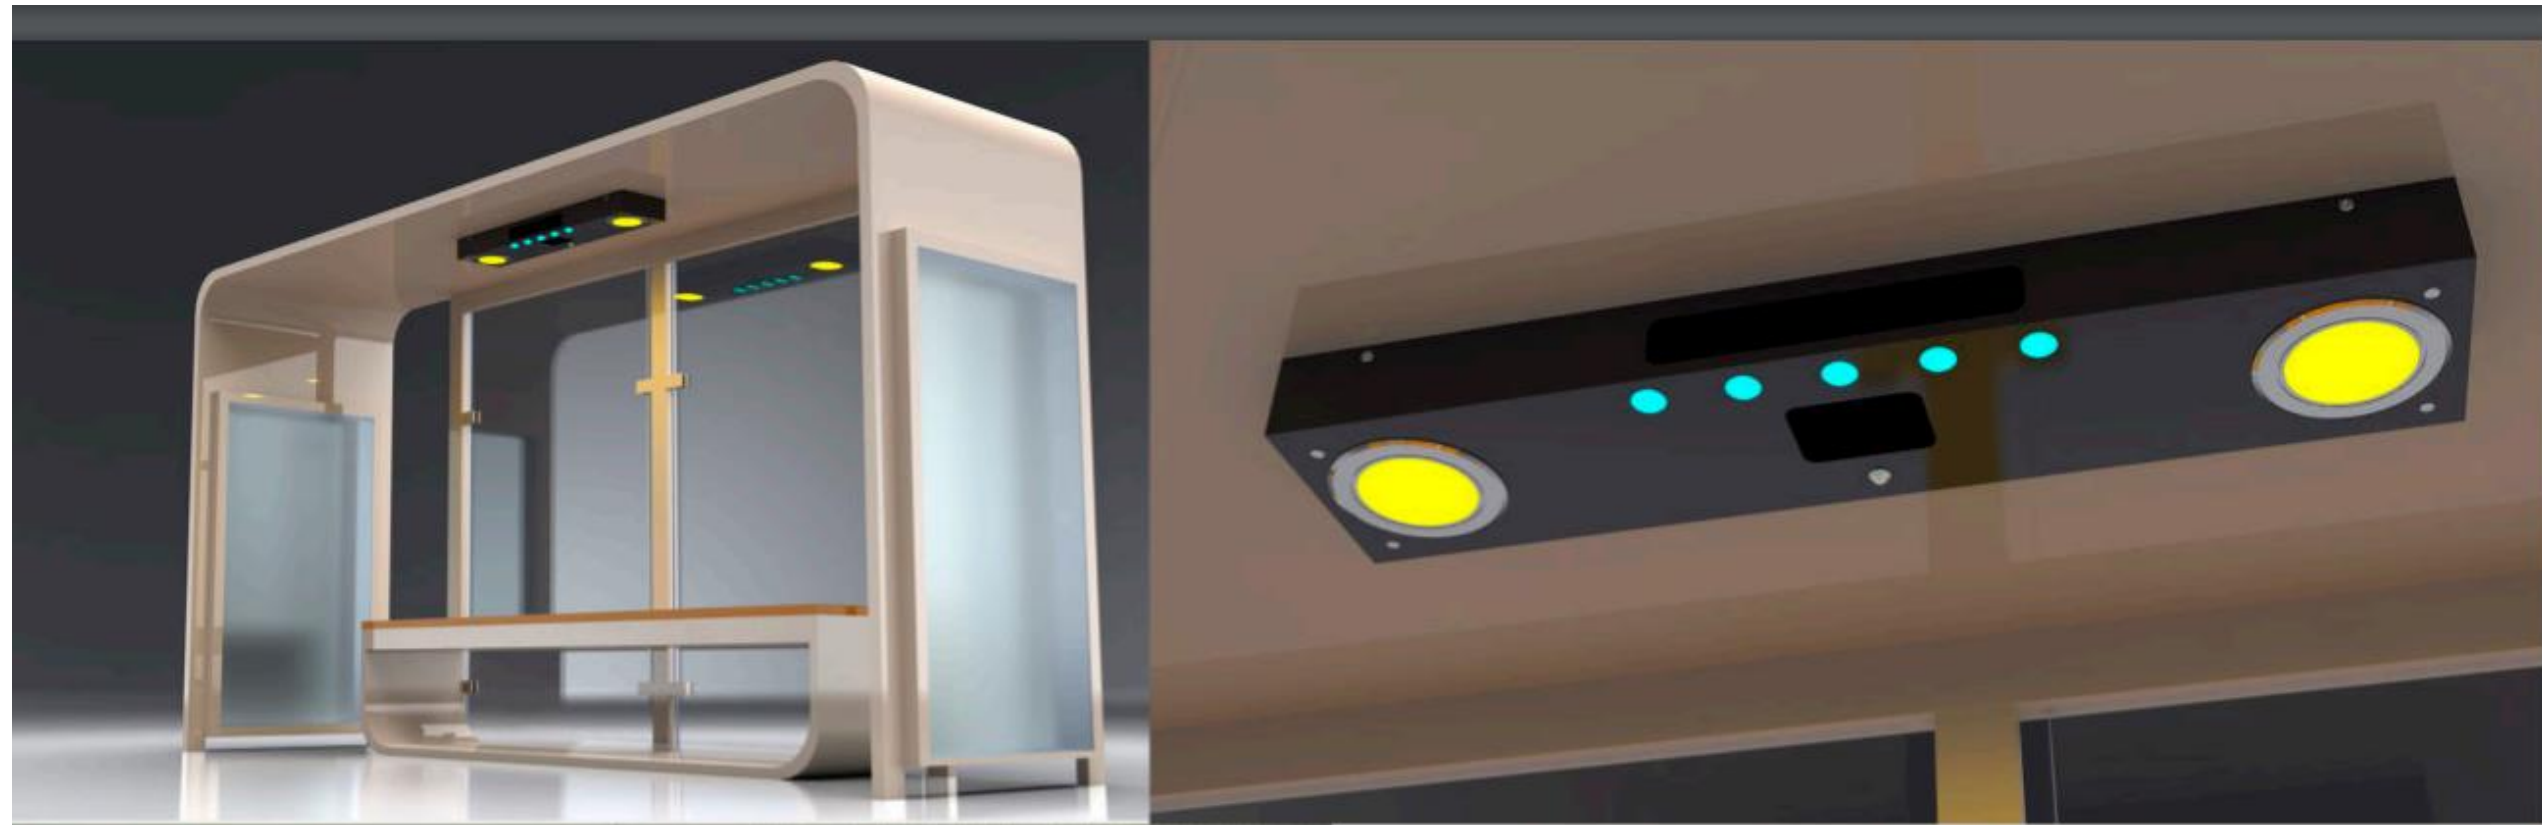

Solárny SmartBox pre autobusové zastávky

Solárny SmartBox je určený pre modernizáciu a zvýšenie funkčnosti autobusových zastávok, ktoré nedisponujú osvetlením a ani inými funkciami. Štandardom je bodové LED osvetlenie, ktoré funguje 100% na solárnej platforme, takže zastávka bude plnohodnotne osvetlená bez toho, aby bola pripojená k elektrickej sieti. Zároveň je SmartBox vybavený zeleným LED osvetlením ktoré indikuje, že na zastávke čakajú cestujúci, takže šofér autobusu vie, že má zastaviť. Obe funkcie značnou mierou prispievajú k zvýšenej bezpečnosti cestujúcich. V prípade záujmu vie byť SmartBox vybavený aj 4G routerom a Bluetooth reproduktorom.

Materiál: nerezová oceľ #201

**Rozmery: šírka: 62cm, výška: 12cm,
dĺžka: 101cm**

Solárny panel: 90W

Gélová batéria: 12V, 55AH

**Osvetlenie: 2x 10W bodové LED
5x upozorňujúce zelené LED
osvetlenie**

Wifi: 4G international router