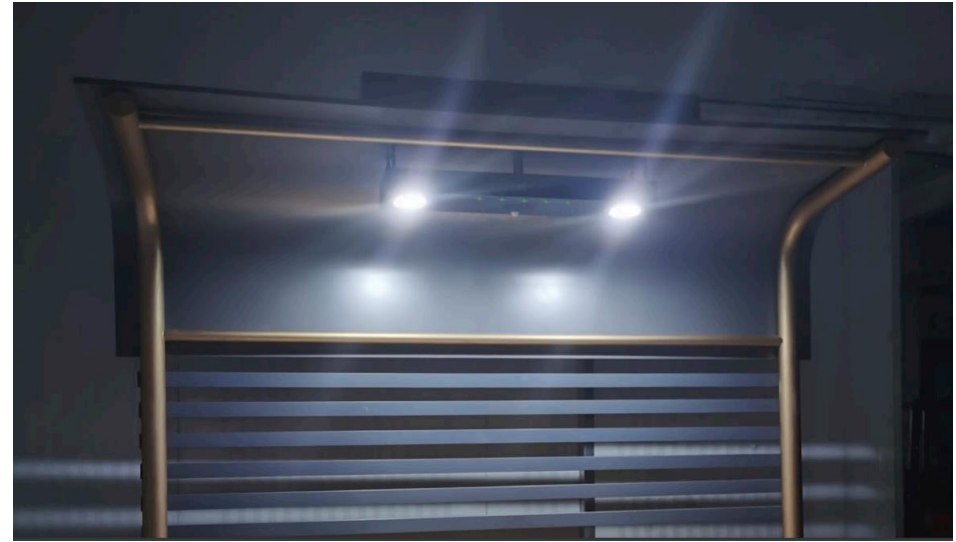

Solárny SmartBox pre autobusové zastávky

Solárny SmartBox je určený pre modernizáciu a zvýšenie funkčnosti autobusových zastávok, ktoré nedisponujú osvetlením a ani inými funkciami. Štandardom je bodové LED osvetlenie, ktoré funguje 100% na solárnej platforme, takže zastávka bude plnohodnotne osvetlená bez toho, aby bola pripojená k elektrickej sieti. Zároveň je SmartBox vybavený zeleným LED osvetlením ktoré indikuje, že na zastávke čakajú cestujúci, takže šofér autobusu vie, že má zastaviť. Obe funkcie značnou mierou prispievajú k zvýšenej bezpečnosti cestujúcich. V prípade záujmu vie byť SmartBox vybavený aj 4G routerom a Bluetooth reproduktorom.

Materiál: nerezová oceľ #201

**Rozmery: šírka: 62cm, výška: 12cm,
dĺžka: 101cm**

Solárny panel: 90W

Gélová batéria: 12V, 55AH

**Osvetlenie: 2x 10W bodové LED
5x upozorňujúce zelené LED
osvetlenie**

Wifi: 4G international router